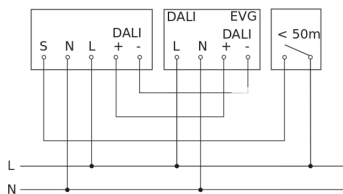

# HF 360-2

DALI-2 APC - inbouw  
EAN 4007841 064266  
art.nr. 064266

aansluitschema Master

aansluitschema Master/slave koppelin